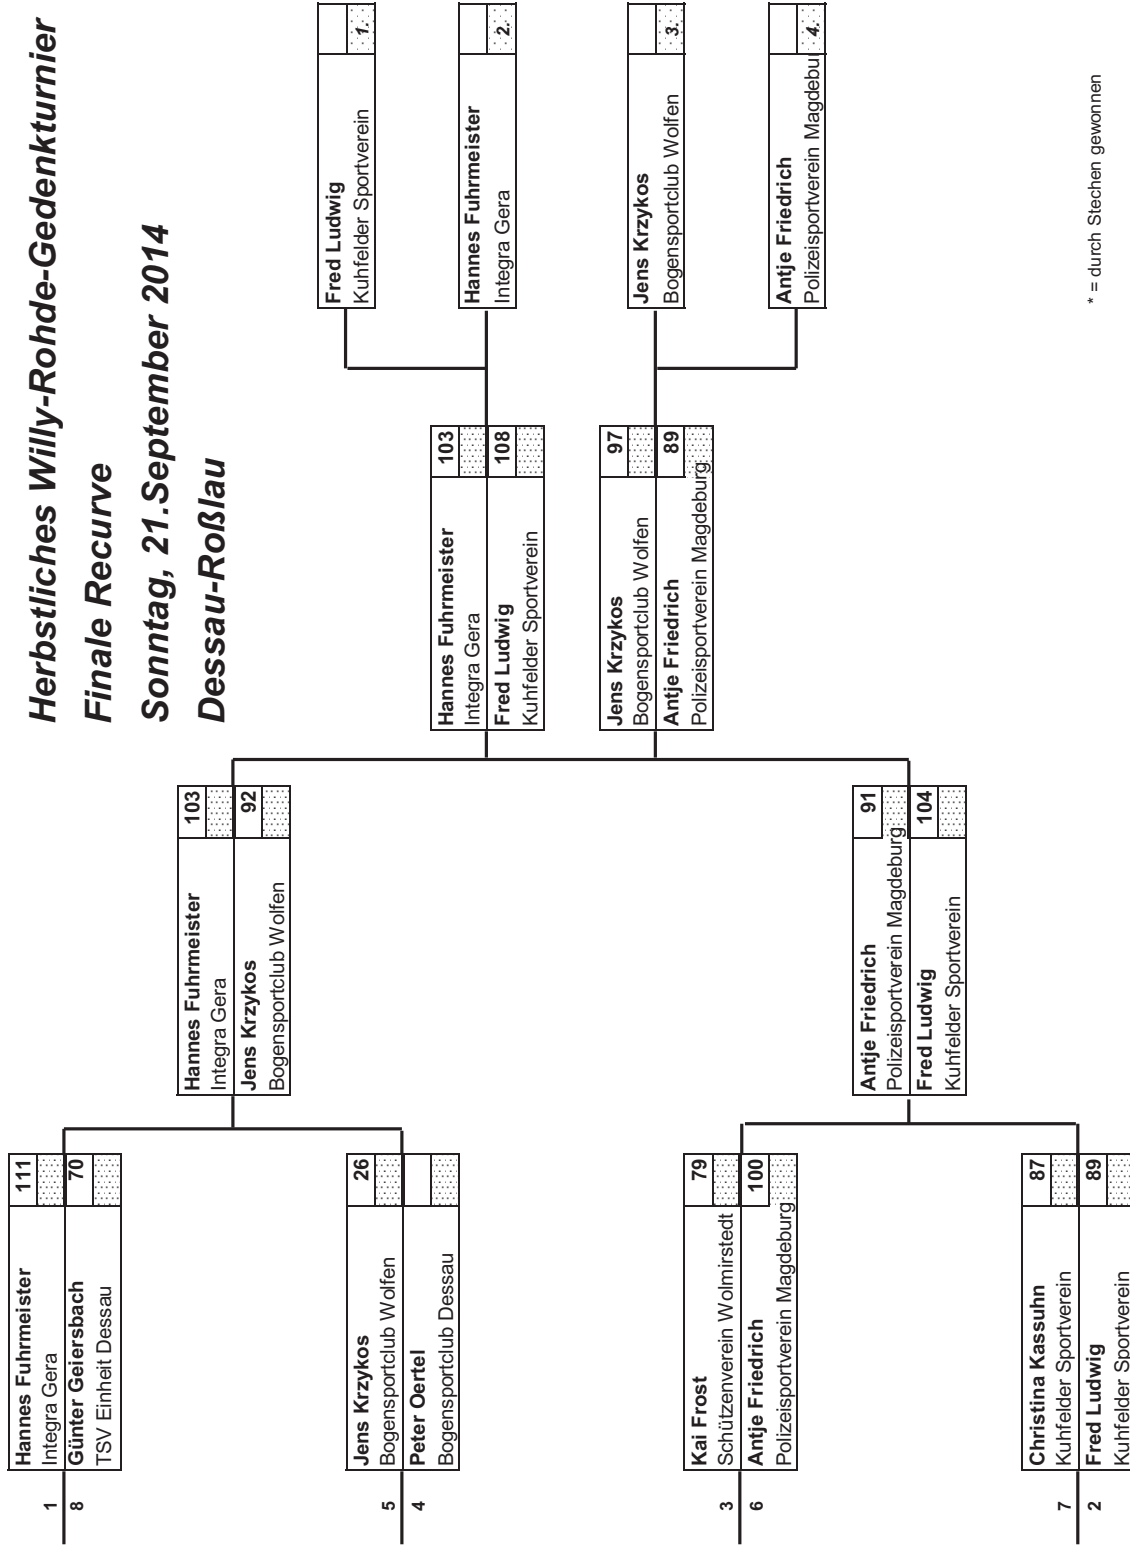

Herbstliches Willy-Rohde-Gedenkturnier Finale Recurve

Sonntag, 21. September 2014
Dessau-Roßlau

* = durch Stechen gewonnen

Herbstliches Willy-Rohde-Gedenkturnier
Finale Compound
Sonntag, 21. September 2014
Dessau-Roßlau