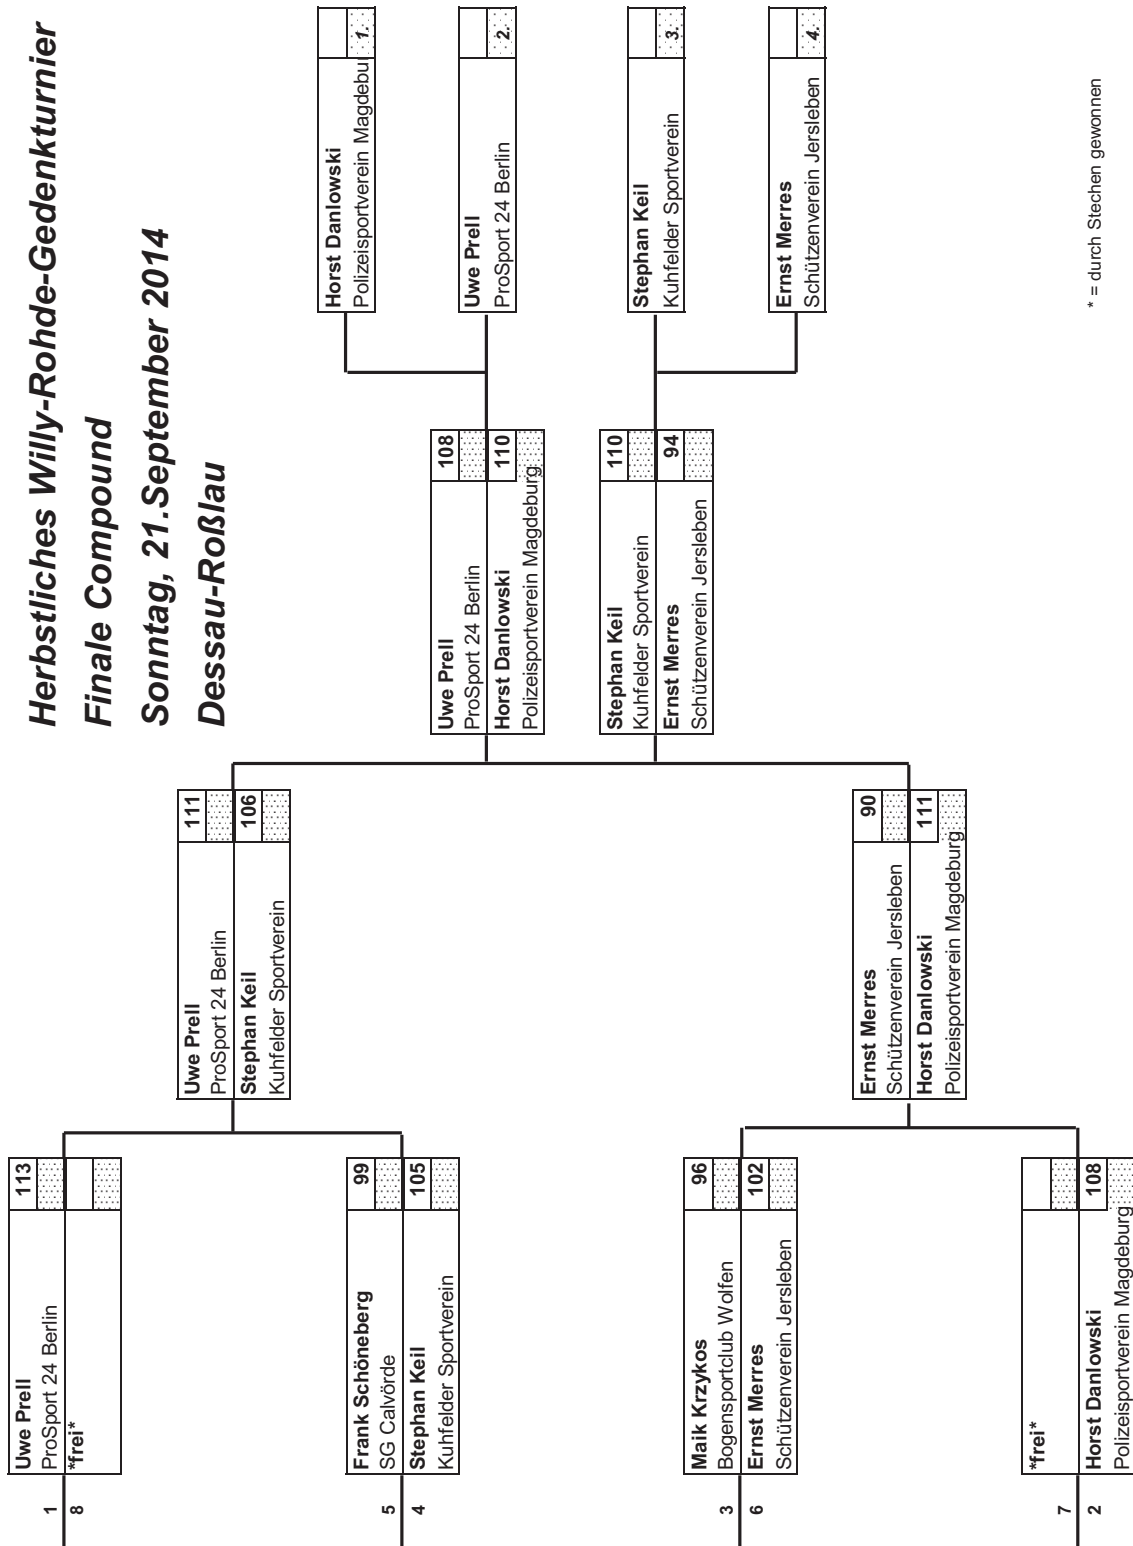

Herbstliches Willy-Rohde-Gedenkturnier Finale Recurve

Sonntag, 21. September 2014
Dessau-Roßlau

* = durch Stechen gewonnen

Herbstliches Willy-Rohde-Gedenkturnier
Finale Compound
Sonntag, 21. September 2014
Dessau-Roßlau