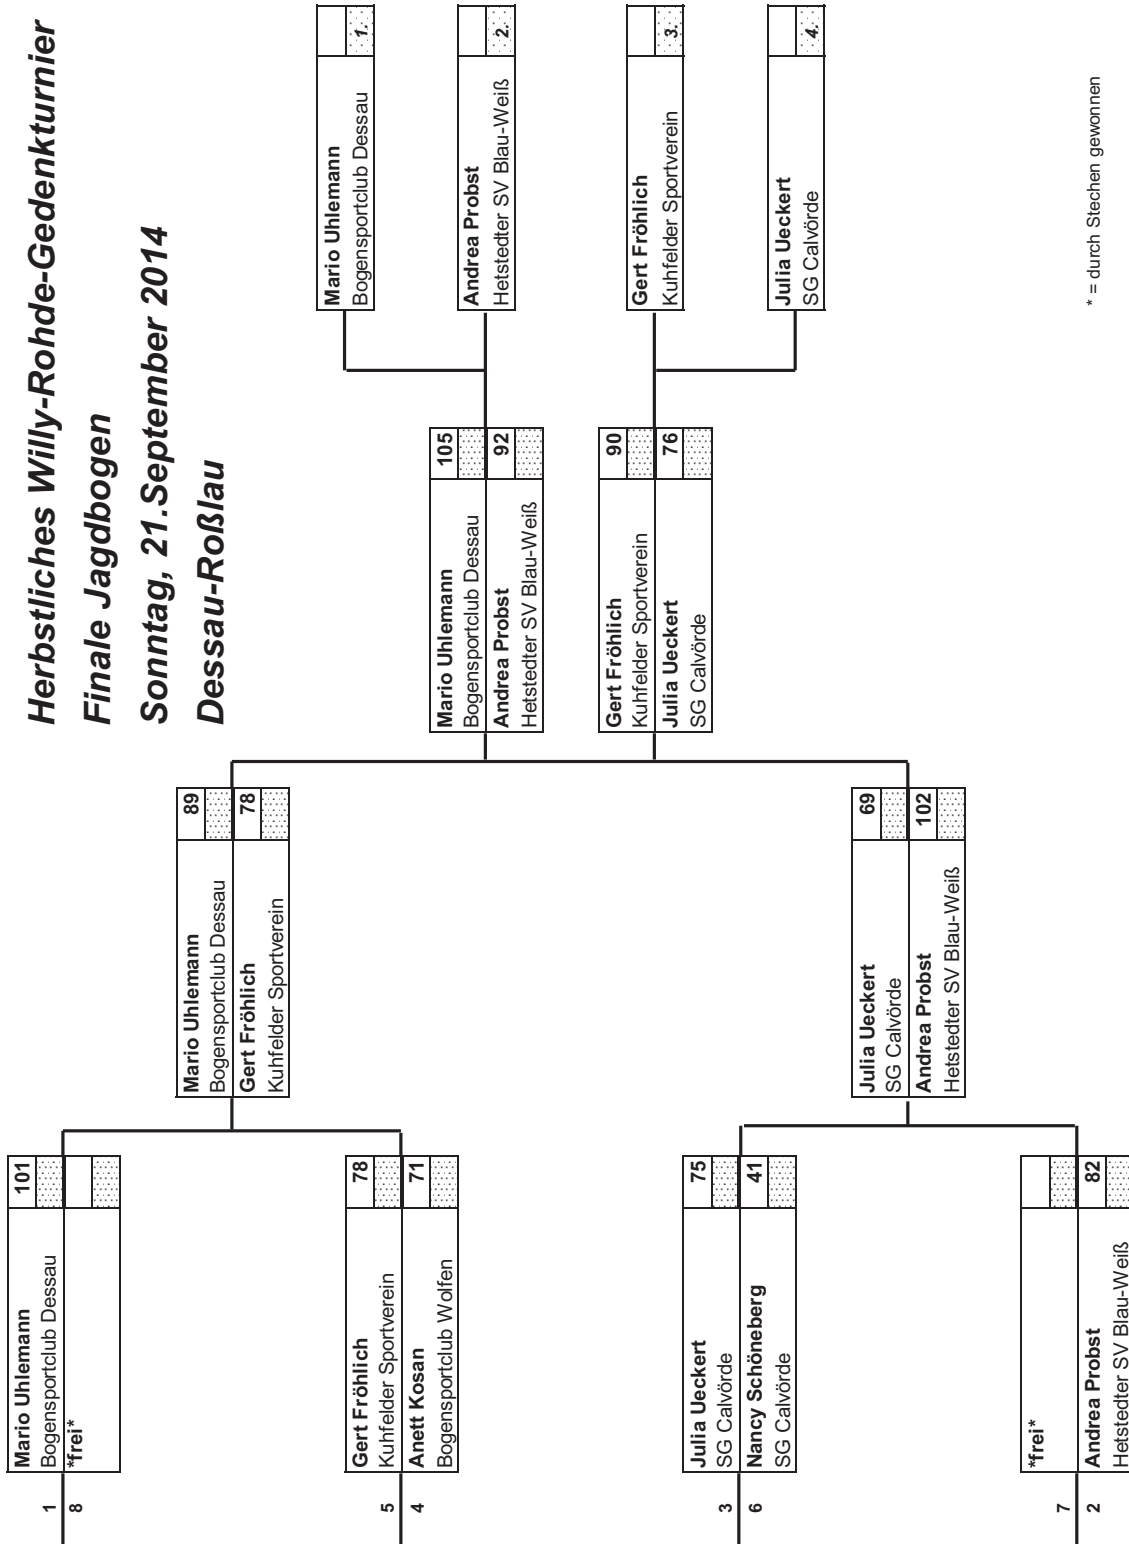

Herbstliches Willy-Rohde-Gedenkturnier Finale Recurve

Sonntag, 21. September 2014
Dessau-Roßlau

* = durch Stechen gewonnen

Herbstliches Willy-Rohde-Gedenkturnier
Finale Compound
Sonntag, 21. September 2014
Dessau-Roßlau

* = durch Stechen gewonnen

Herbstliches Willy-Rohde-Gedenkturnier Finale Jagdbogen

Sonntag, 21. September 2014 Dessau-Roßlau

* = durch Stechen gewonnen